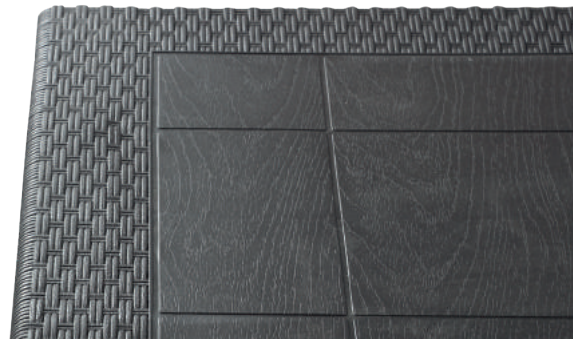

GOLD
RATTAN KOÇU KAHVE
KOLTUK TAKIMI
Kod:1001

Lojistik Bilgiler

Masa	20 DC: 330 Adet	Sandalye	20 DC: 1.080 Adet
	40 HC: 680 Adet		40 HC: 2.400 Adet
	TIR: 830 Adet		TIR: 2.800 Adet